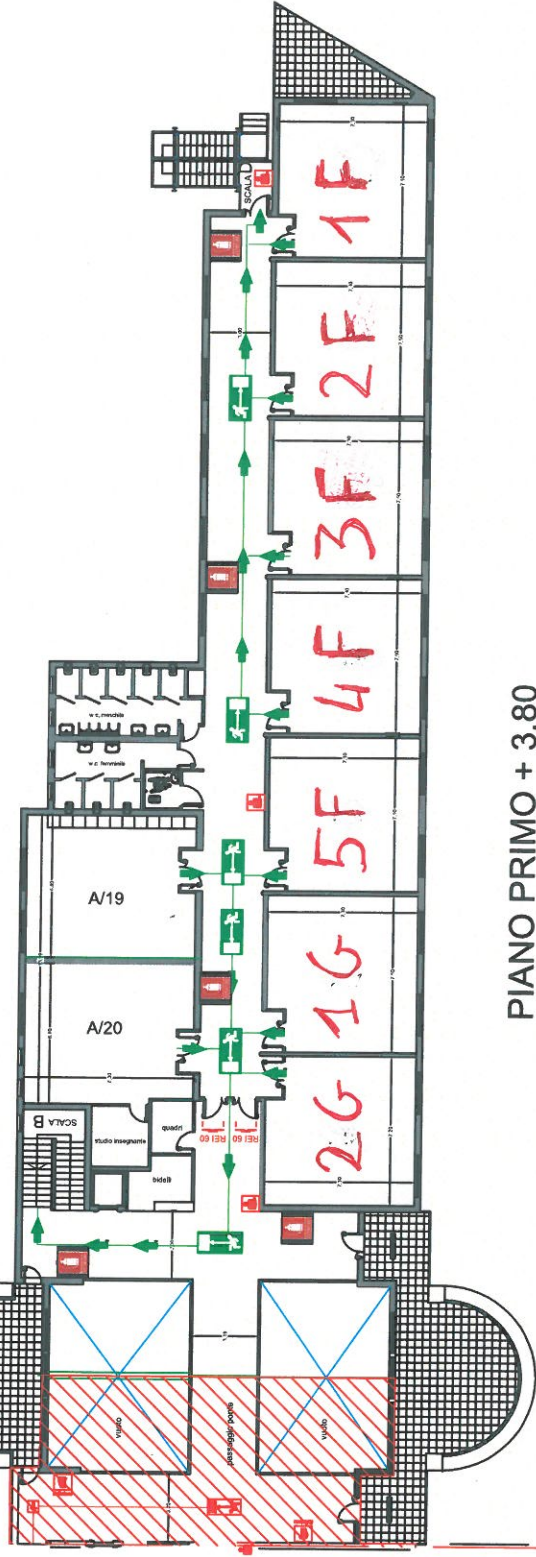

LICEO CLASSICO "Giannone" CASERTA SEDE SAINT GOBAIN

PIANO PRIMO + 3.80